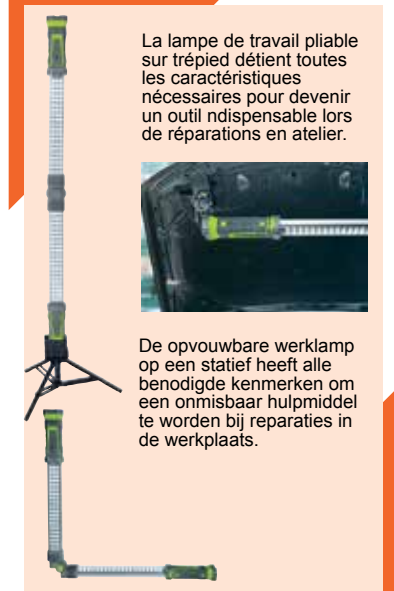

GYS-058002