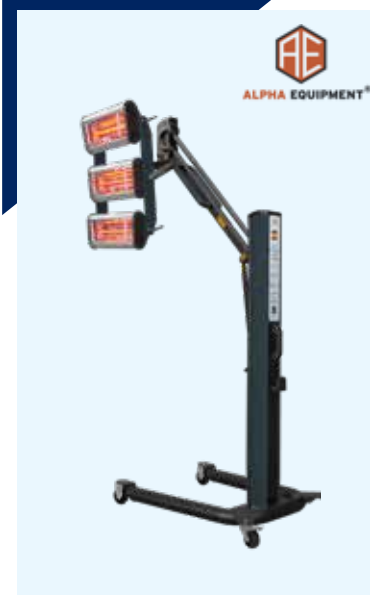

AE-KALYTOS 3000