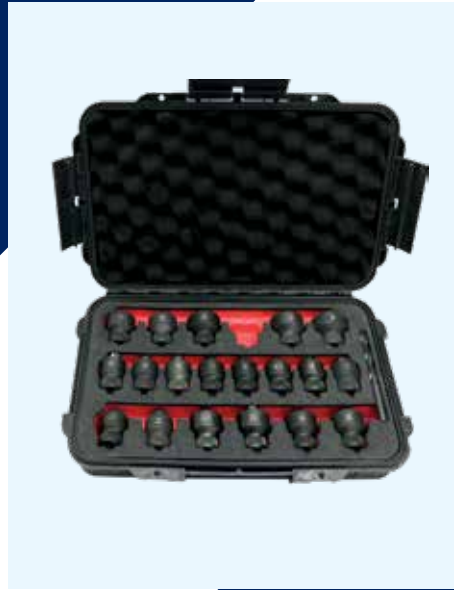

25,67 €24,39

2.623 €2.031

REPARATION PLASTIQUE / PLASTIEK HERSTELLINGEN

GYS-070974

463 €305

MWM-30609

446 €429

MWM-3183011